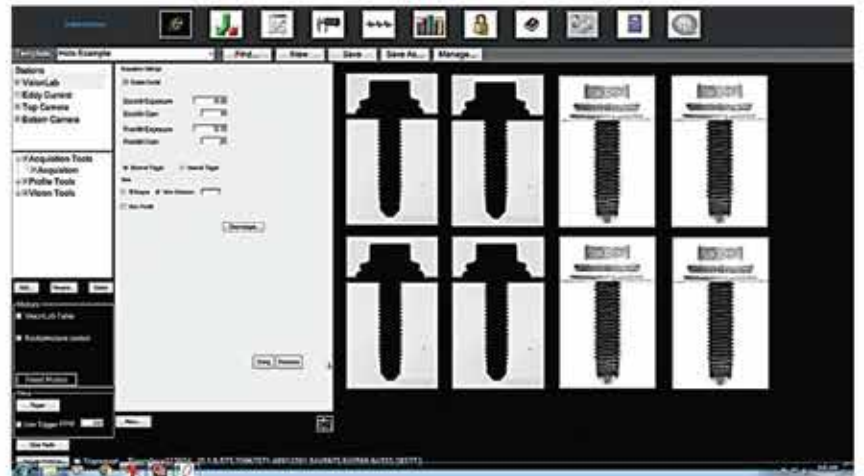

Hızlı Ayıklama, Seçme ve Hata Kontrol Makinaları

- Dakikada 1200 Adete Kadar Seçme
- Mekanik Sistemi Olmayan, Sektörde En Hızlı Ayar Değiştirebileceğiniz Tek Makina (Makina Ayarı 2 Dakika İçerisinde Ayarlanabilir)
- 360 Derece Görünüm ile Boyutsal ve Görsel Ayıklama Yapar
- Yüksek Hızlı Muayene Sistemi
- Ölçer: Boy, Çap, Konik, Çatlama, Gözeneklik, Ezme, Çizik, Kesme, Renk, Isıl İşlem

Rakiplerimizin standart sensörlü kamerası

General Inspection AxialView kamerası

VisionLab

75/150 Standard

YENİ SPC Makinamız

3 Saniye'ye Kadar
1 Mikron Hassasiyetle 3D Profil Çıkarır.
Boyutsal, Görsel ve Sertlik Kontrolleri Yapar