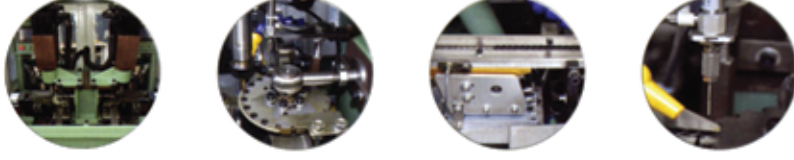

Somun Kılavuz Makinası

Chuanglian 创联

SOMUN DİŞ ÇEKME MAKİNASI

STANDART SOMUN DİŞ ÇEKME MAKİNASI

PLC KONTROL DİŞ ÇEKME MAKİNASI

FİBER ÇAKMA MAKİNASI

MOĞOLLAR MAKİNA
Dış Tic. Denizcilik Ltd. Şti.

Yakuplu Merkez Mah. Hürriyet Bulvarı No: 1
Skyport Residence Kat: 23 Daire: 194 Beylikdüzü - İstanbul / Türkiye
Tel: +90 212 875 33 06 Pbx Faks: +90 212 875 36 74
info@mogolmakina.com www.mogolmakina.com

mogollarmakina